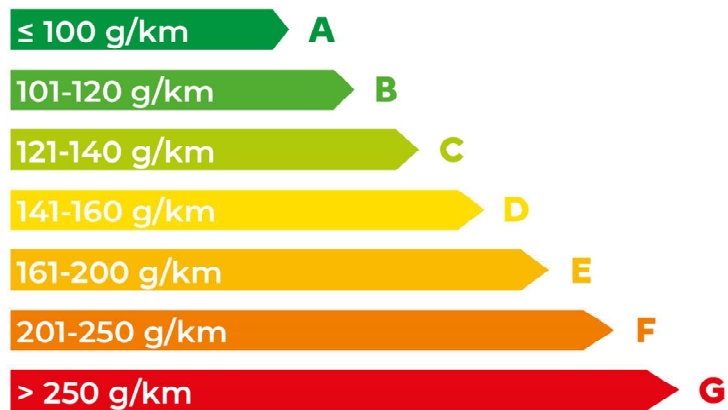

Au 1er janvier 2025 / On January 1, 2025

Table with 7 columns: Marque Brand, Modèle Model, Transmission, Motorisation Engine type, Émissions CO2 (g/km) CO2 emissions (g/km), Consommations mixtes (l/100km) Combined consumptions (l/100km), Indice Rating. Includes entries for DS 4 - BVA, DS 4 - ELECTRIQUE - BVA, and DS 7 - Diesel - BVA.

Émissions de CO2 faibles / low CO2 emissions

Émissions de CO2 élevées / High CO2 emissions

La consommation de carburant et les émissions de CO2 d'un véhicule sont fonction non seulement de son rendement énergétique, mais également du comportement au volant et d'autres facteurs non techniques. Les informations sur les consommations de carburant et les émissions de CO2 de tous les modèles de voitures particulières neuves peuvent être consultées sur le site de l'ADEME: www.ademe.fr...